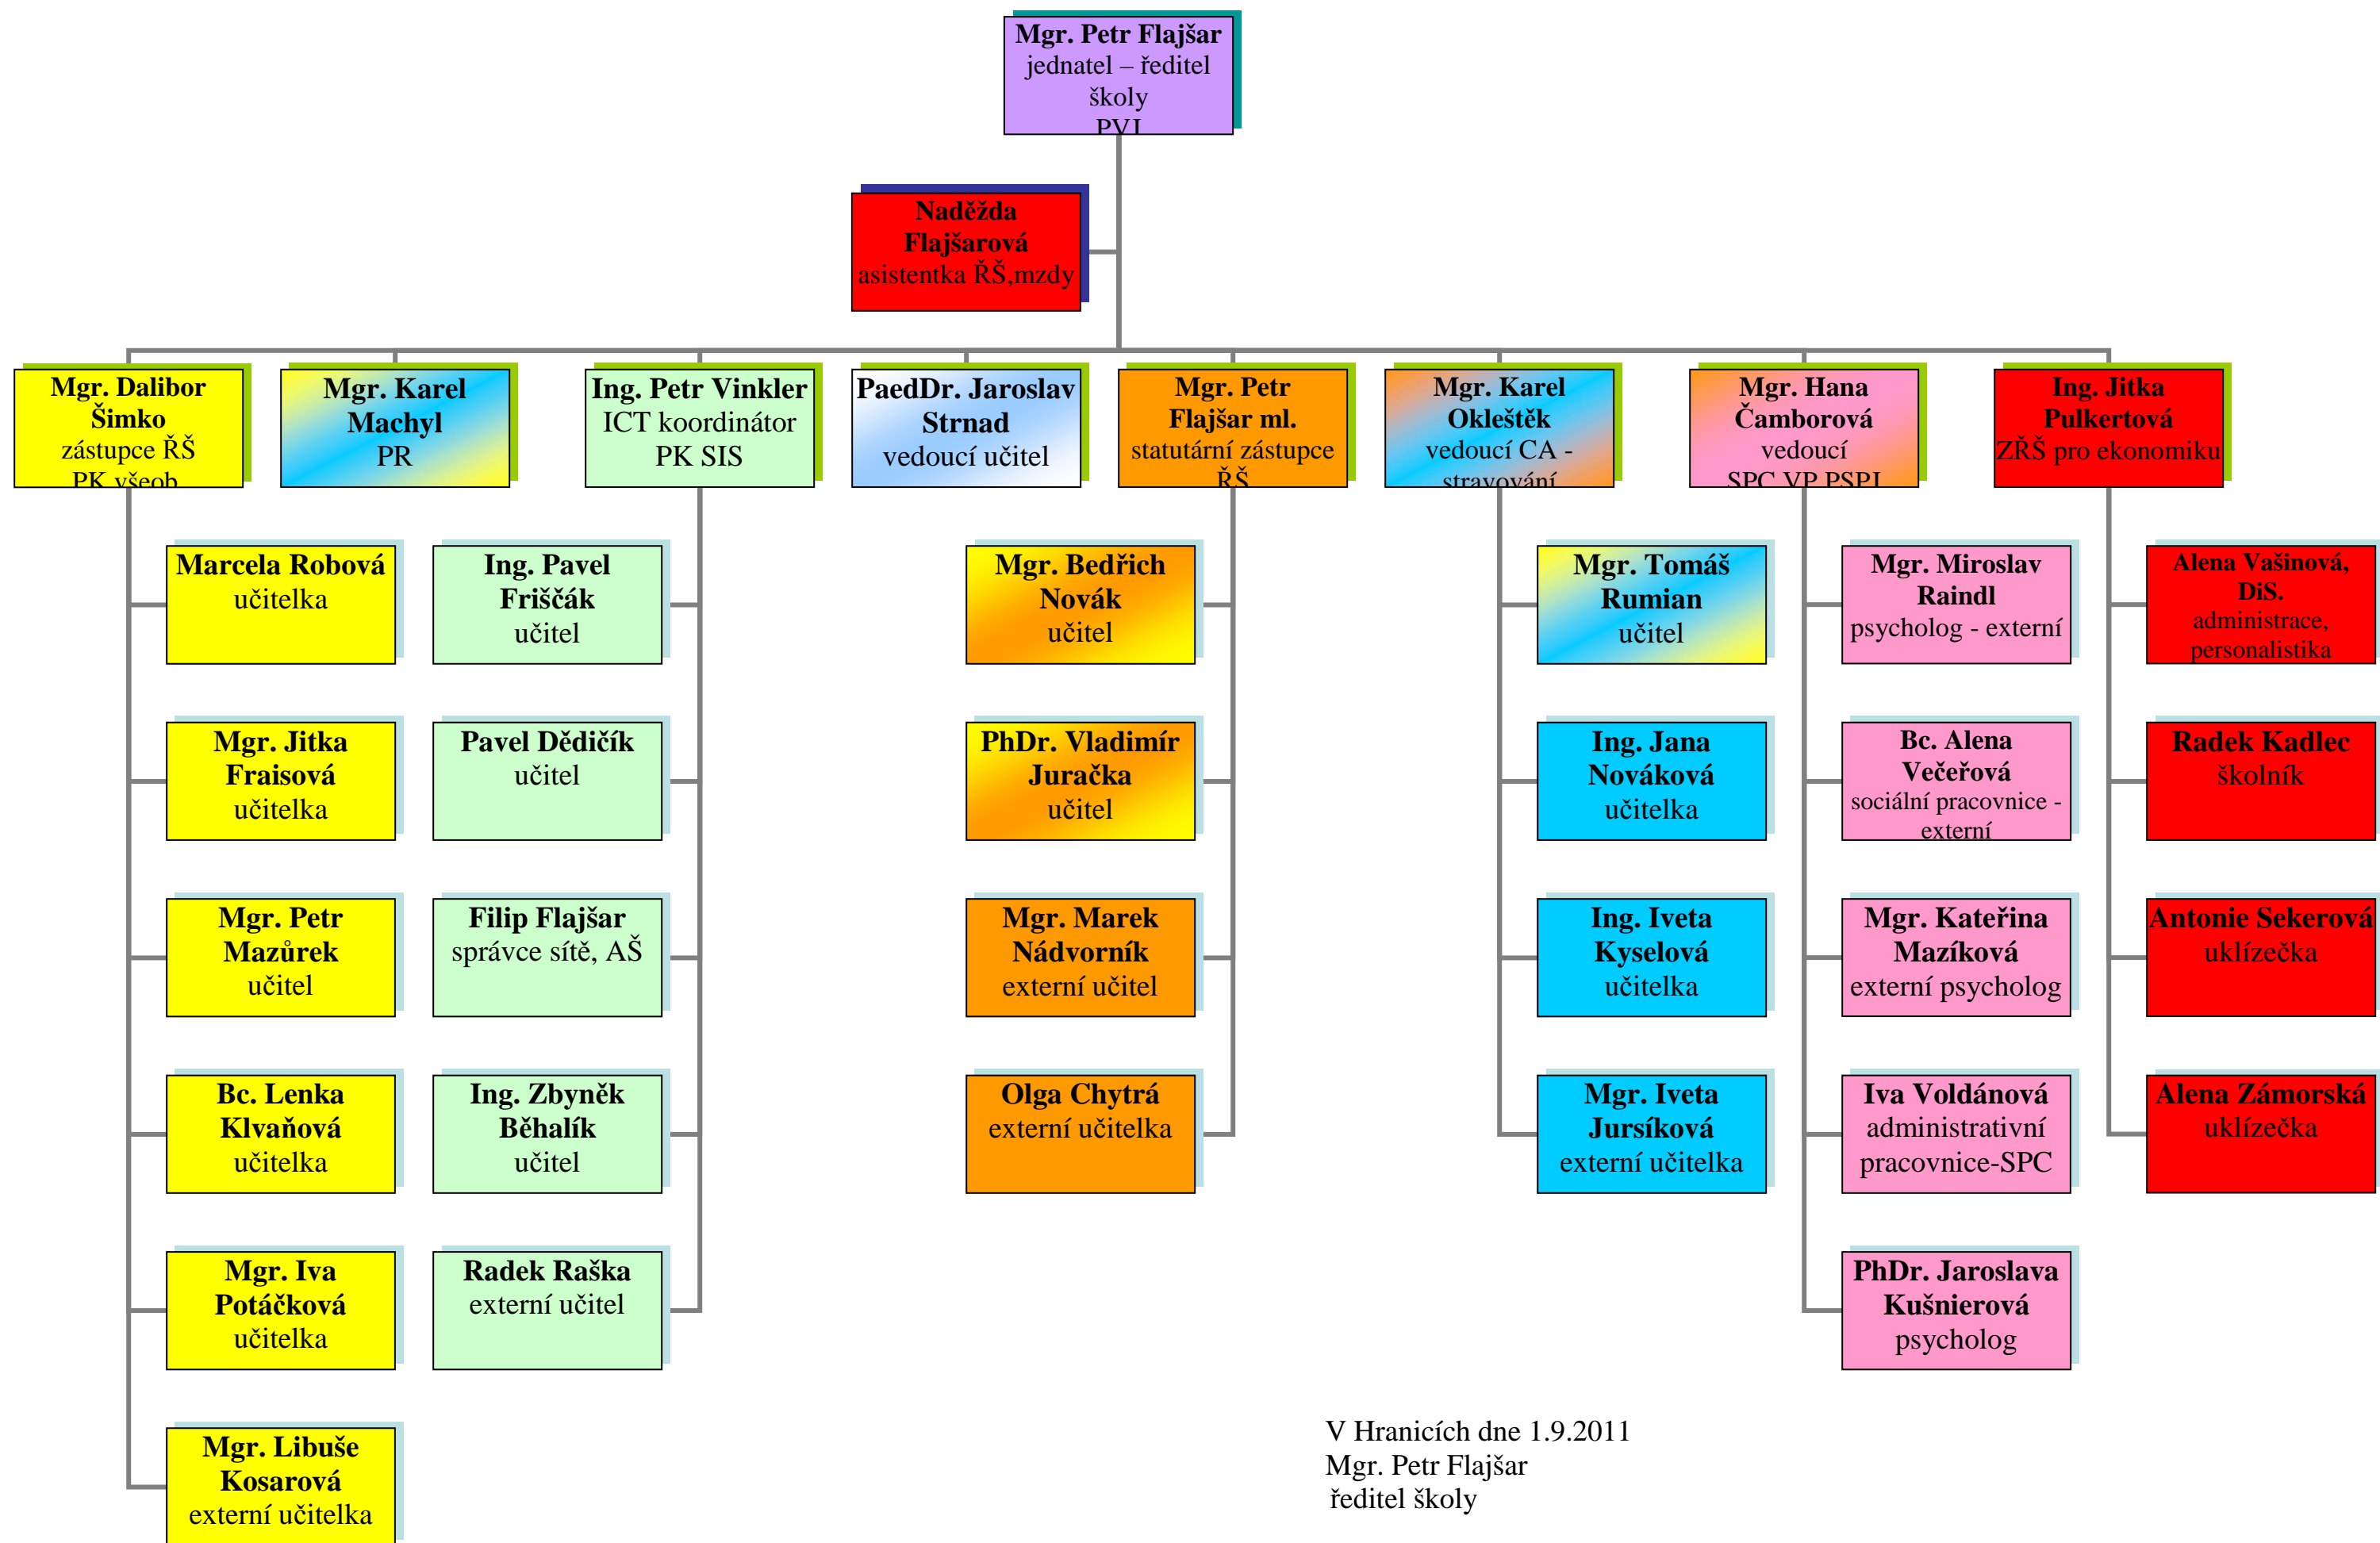

Soukromá střední odborná škola Hranice, s.r.o., Jaselská 832, 753 01 Hranice
Organizační schéma 2011/2012 – příloha č. 1 k Organizačnímu řádu SSOŠ Hranice, s.r.o.
 Změna platná od 1.9. 2011

V Hranicích dne 1.9.2011
 Mgr. Petr Flajšar
 ředitel školy