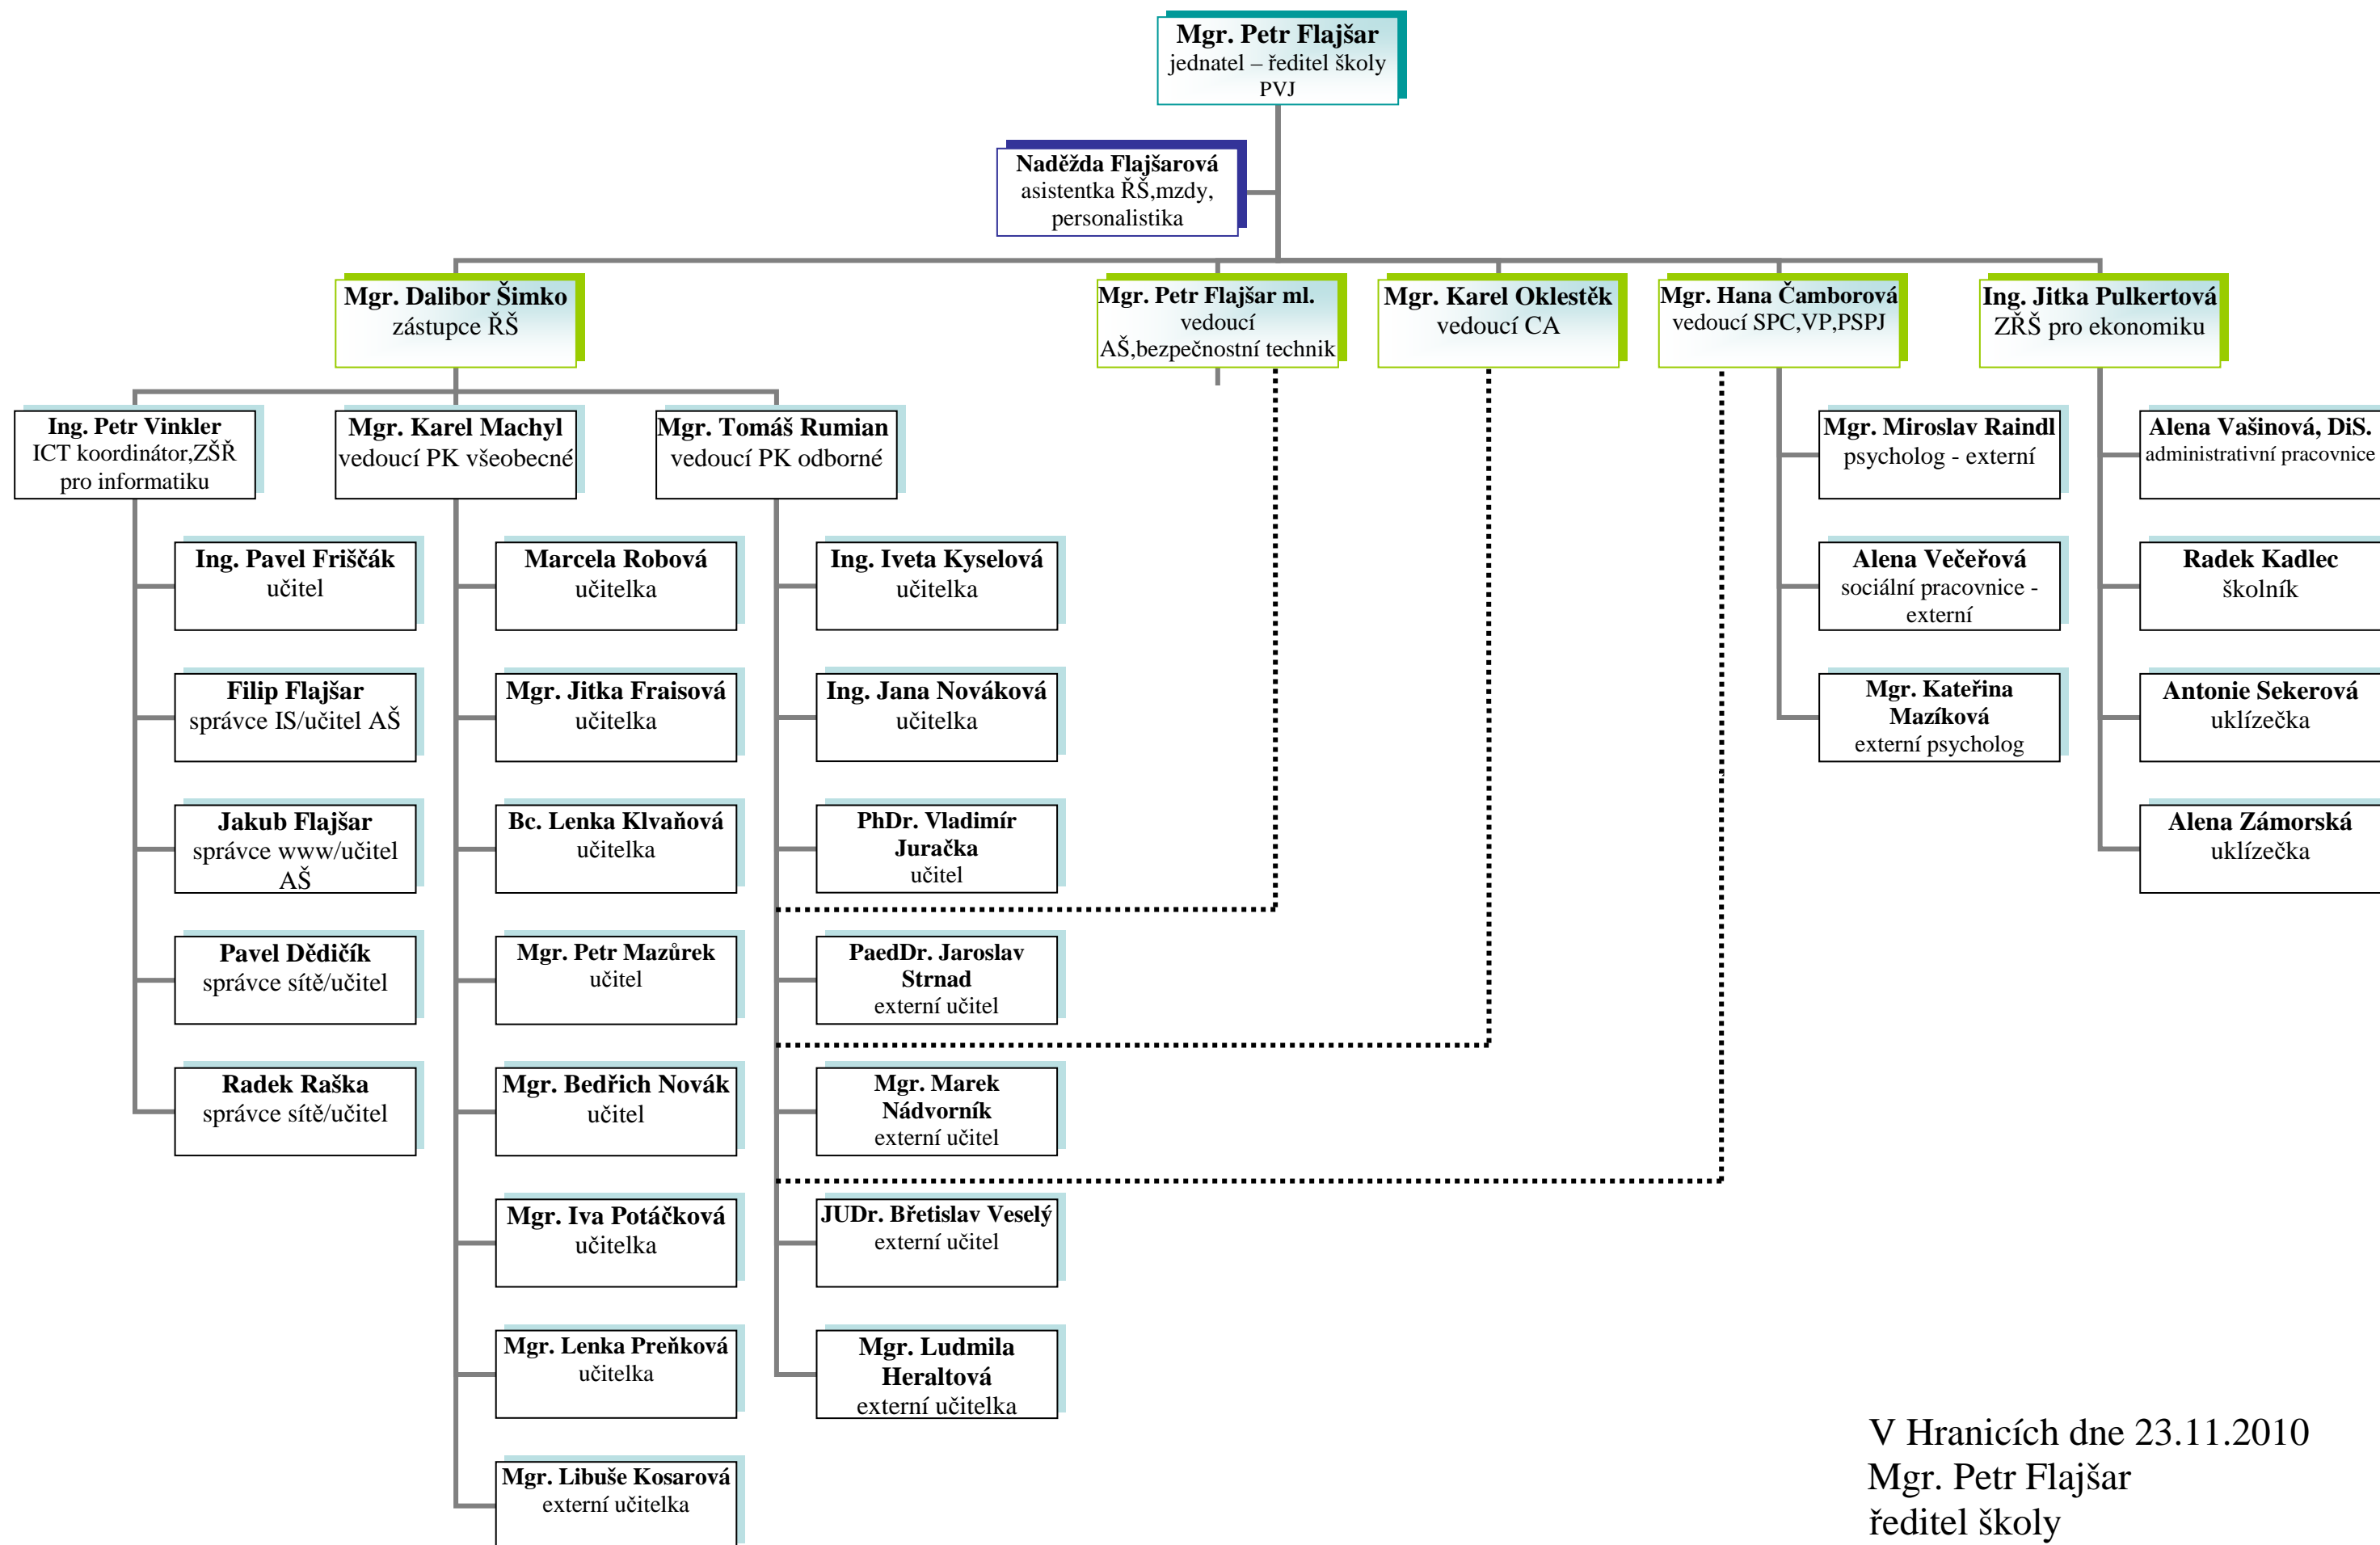

Soukromá střední odborná škola Hranice, s.r.o., Jaselská 832, 753 01 Hranice
Organizační schéma 2010/2011 – příloha č. 1 k Organizačnímu řádu SSOŠ Hranice, s.r.o.
 Změna platná od 1.11. 2010

V Hranicích dne 23.11.2010
 Mgr. Petr Flajšar
 ředitel školy